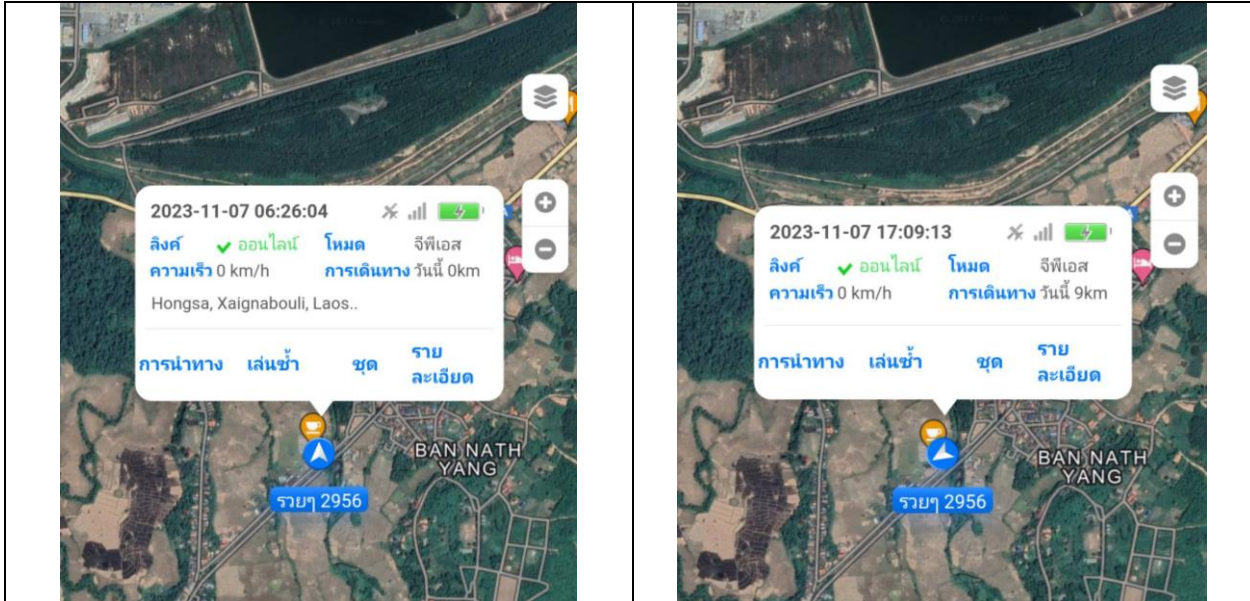

Daily Report

แผนก Store

1.สรุปการใช้รถประจำวัน

สรุปการใช้รถ 2956 9km

สรุปการใช้รถ 8516 วันนี้ไม่ได้ใช้งาน