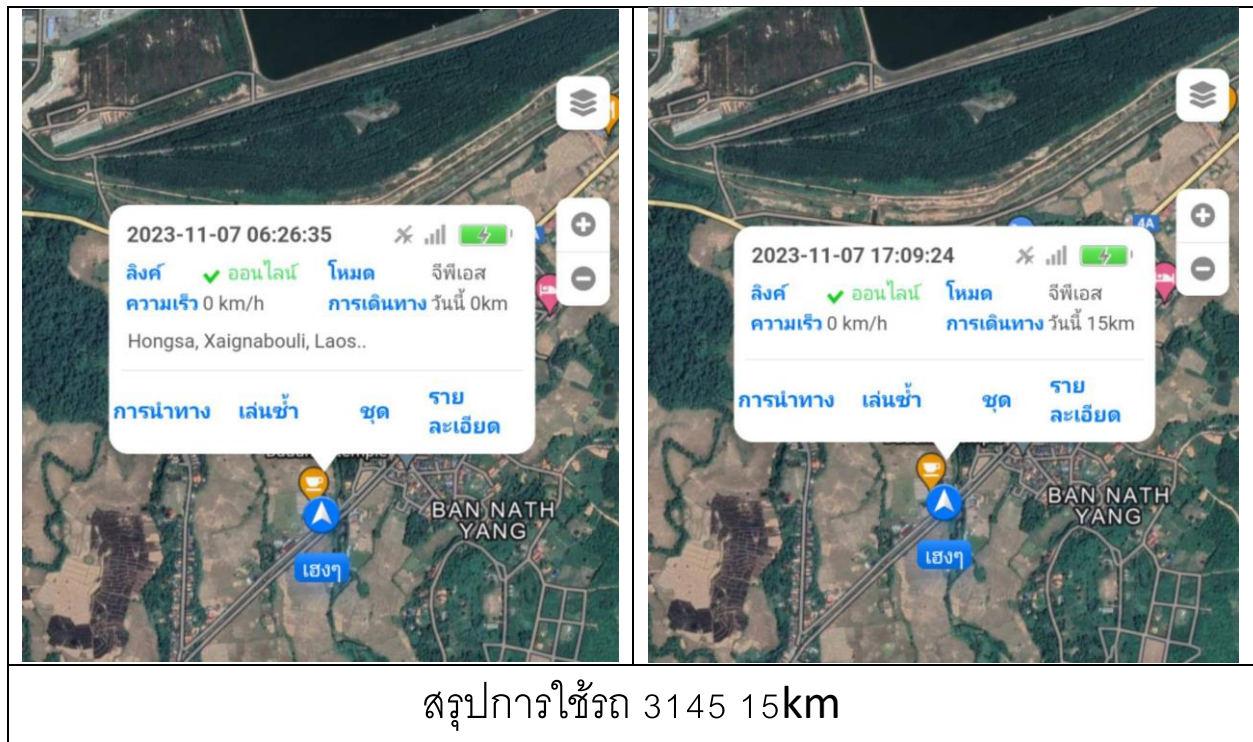

Daily Report

แผนก Store

1.สรุปการใช้รถประจำวัน

สรุปการใช้รถ 2956 9km

สรุปการใช้รถ 8516 วันนี้ไม่ได้ใช้งาน